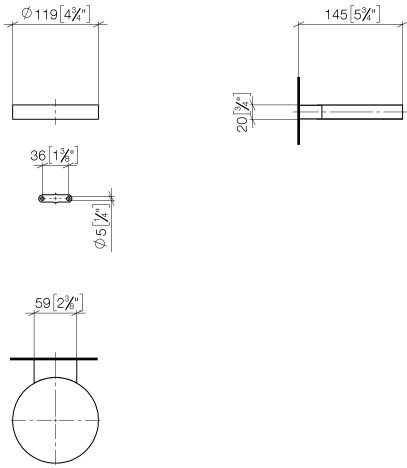

83 410 979

- Ancho 120mm
- Altura 20 mm
- Saliente 145 mm

Encaja con: MADISON, MEM, TARA, CL.1,  
LISSÉ, VAIA, META, CYO

	Cromo	83 410 979-00
	Platino cepillado	83 410 979-06
	Platino	83 410 979-08
	Latón (Oro 23k)	83 410 979-09
	Dark Chrome	83 410 979-19
	Oro claro	83 410 979-26
	Oro claro cepillado	83 410 979-27
	Latón cepillado (Oro 23k)	83 410 979-28
	Negro mate	83 410 979-33
	Bronce cepillado	83 410 979-42
	Champagne cepillado (Oro 22k)	83 410 979-46
	Champagne (Oro 22k)	83 410 979-47
	Cromo cepillado	83 410 979-93
	Dark Platinum cepillado	83 410 979-99

83 410 979

mm [inches]

83 410 979

Piezas para otros acabados pueden encontrarse aquí:  
Platino cepillado

### Lista de piezas de recambios

N°	Número de artículo	Denominación	Cantidad de montaje	Plazo de entrega
1	08 17 97 570-00	envoltura	1	10
2	09 31 11 002 90	varilla	1	2
3	08 17 30 502-00	soporte	1	10
4	09 30 30 080 90	tornillo	2	2
5	05 30 31 025 00 90	juego de fijación	1	2
6	09 17 20 030 90	soporte	1	2