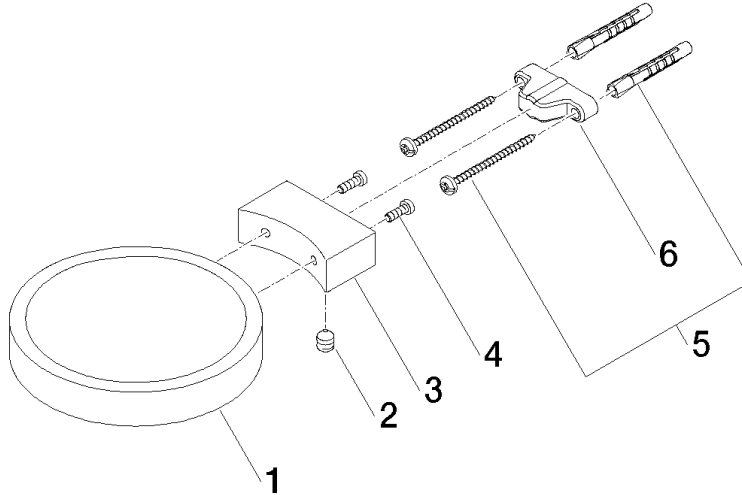

83 410 979

- Ancho 120mm
- Altura 20 mm
- Saliente 145 mm

Encaja con: MADISON, MEM, TARA, CL.1,  
LISSÉ, VAIA, META, CYO

	Cromo	83 410 979-00
	Platino cepillado	83 410 979-06
	Platino	83 410 979-08
	Latón (Oro 23k)	83 410 979-09
	Dark Chrome	83 410 979-19
	Oro claro	83 410 979-26
	Oro claro cepillado	83 410 979-27
	Latón cepillado (Oro 23k)	83 410 979-28
	Negro mate	83 410 979-33
	Bronce cepillado	83 410 979-42
	Champagne cepillado (Oro 22k)	83 410 979-46
	Champagne (Oro 22k)	83 410 979-47
	Cromo cepillado	83 410 979-93
	Dark Platinum cepillado	83 410 979-99

83 410 979

mm [inches]

83 410 979

Piezas para otros acabados pueden encontrarse aquí:  
Platino cepillado

### Lista de piezas de recambios

N°	Número de artículo	Denominación	Cantidad de montaje	Plazo de entrega
1	08 17 97 570-00	envoltura	1	10
2	09 31 11 002 90	varilla	1	2
3	08 17 30 502-00	soporte	1	10
4	09 30 30 080 90	tornillo	2	2
5	05 30 31 025 00 90	juego de fijación	1	2
6	09 17 20 030 90	soporte	1	2